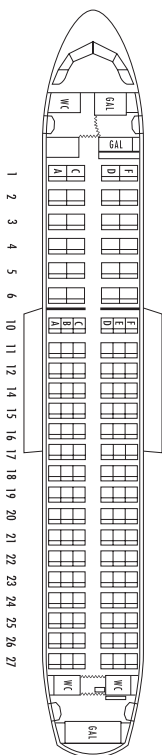

Airbus A 320 Premium

OE-LBN, LBO, LBQ, LBR
(32P)

Business Class/C

| | |
|--|--|
| Flügelspannweite/Wing span: | 34,1 m / 112 ft |
| Länge/Length: | 37,6 m / 123 ft |
| Höhe/Height: | 11,8 m / 39 ft 7 in |
| Max. Abfluggewicht/Max. take-off weight: | 75,5 t / 166,500 lb |
| Max. Reisegeschwindigkeit/Max. cruising speed: | 889 km/h / 480 kt |
| Max. Flughöhe/Max. cruising altitude: | 11.920 m / 39,100 ft |
| Triebwerke/Engines: | 2 CFM 56-5B4/2P |
| Sitzplatzkapazität/Seating capacity: | 24 Business Class 102 Economy Class |